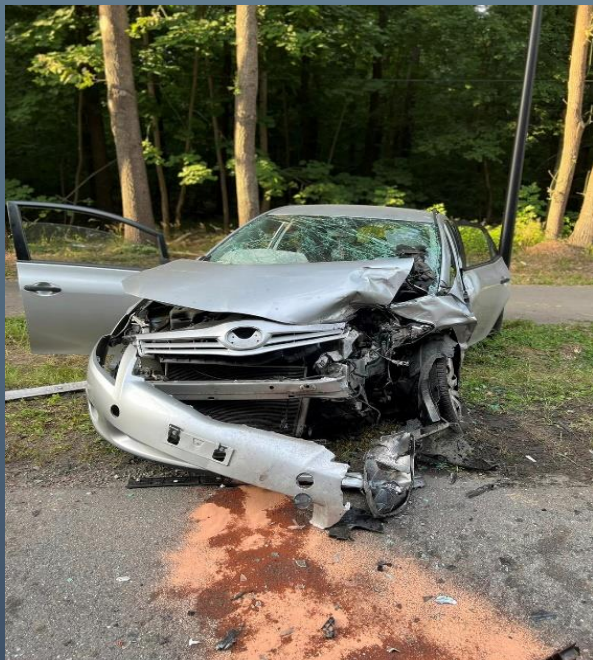

Udział w działaniach ratowniczych jednostek OSP nie włączonych do KSRG za 2022 rok

Lp.	Nazwa jednostki	Rodzaj prowadzonych działań						Ogółem		Liczba dysponowań poza terenem własnego działania²⁾
		Pożary		Miejscowe zagrożenia		Alarmy fałszywe		Na terenie własnego działania *	Pozostały teren *	
		Na terenie własnego działania *	Pozostały teren *	Na terenie własnego działania *	Pozostały teren *	Na terenie własnego działania *	Pozostały teren *			
1	2	3	4	5	6	7	8	9	10	11
1	OSP Janówek	28	8	28	17	1	1	57	26	0
2	OSP Krubin	24	2	56	15	2	1	82	18	0
3	OSP Stanisławowo Zegrzyńskie	5	0	18	2	0	0	23	2	2
4	OSP JRS Legionowo	0	0	0	3	0	0	0	3	1
		57	10	102	37	3	2	162	49	3

WYPADEK DROGOWY W JABŁONNIE

- 15 sierpnia 2022 r.,
- Droga Wojewódzka Nr 630
- 6 zastępów PSP i OSP, 22 strażaków,
- 1 ofiara śmiertelna,
- 6 osób rannych (w tym 3 dzieci).