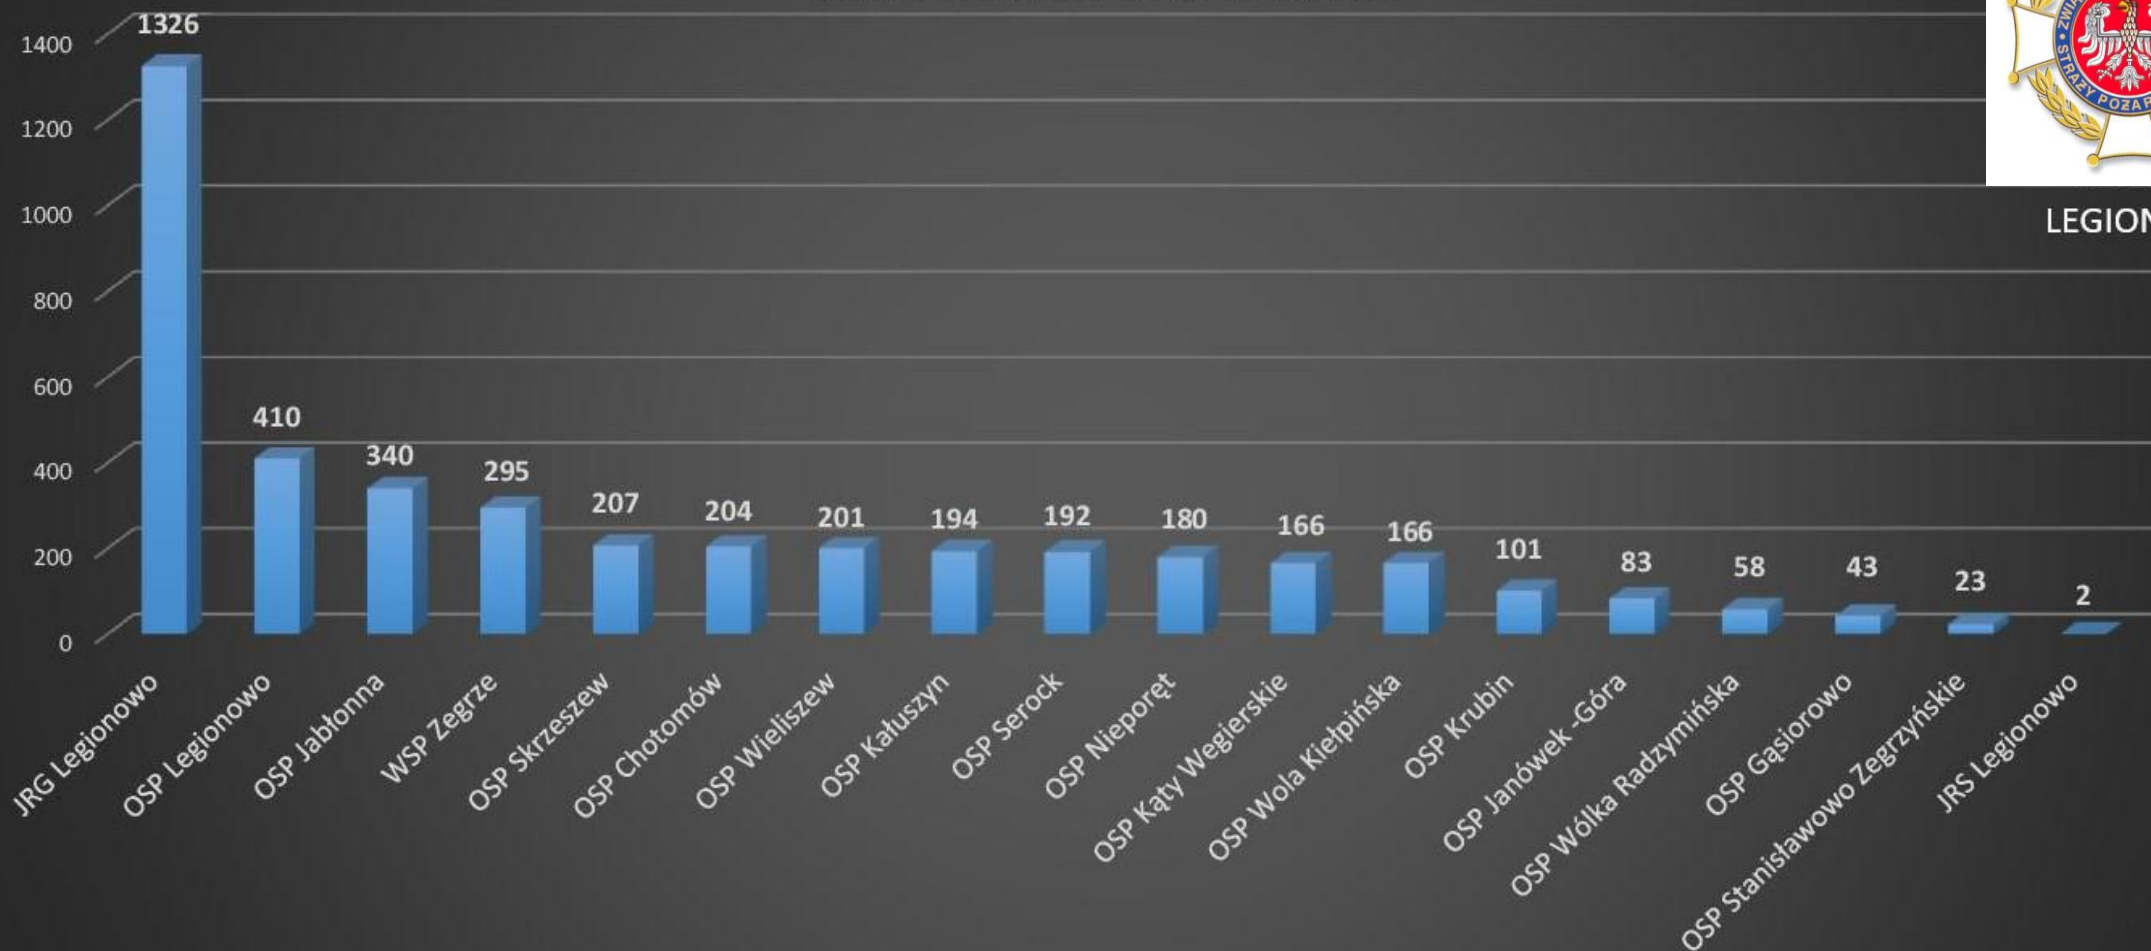

LEGIONOWIE

Udział w interwencjach poszczególnych jednostek OSP powiatu legionowskiego w 2022 roku

Udział w działaniach ratowniczych jednostek OSP włączonych do KSRG za 2022 rok

Lp.	Nazwa jednostki	Rodzaj prowadzonych działań						Ogółem		Udział OSP w zabezpieczeniu operacyjnym obszaru chronionego ¹⁾	Liczba dysponowań poza terenem własnego działania
		Pożary		Miejscowe zagrożenia		Alarmy fałszywe		Na terenie własnego działania *	Pozostały teren *		
		Na terenie własnego działania *	Pozostały teren *	Na terenie własnego działania *	Pozostały teren *	Na terenie własnego działania *	Pozostały teren *				
1	2	3	4	5	6	7	8	9	10	11	1
102	OSP Wieliszew	25	0	165	0	11	0	201	0	1	0
2	OSP Skrzyszew	27	0	175	0	5	0	207	0	1	0
3	OSP Kałuszyn	35	0	152	0	7	0	194	0	2	0
4	OSP Serock	31	0	147	0	14	0	192	0	0	0
5	OSP Wola Kiełpińska	28	0	133	2	5	0	166	2	0	2
6	OSP Gąsiorowo	10	0	30	0	3	0	43	0	0	0
7	OSP Nieporęt	39	1	130	0	11	0	180	1	0	1
8	OSP Wólka Radzywińska	10	4	46	1	2	0	58	5	0	5
9	OSP Kąty Węgierskie	37	0	118	0	11	0	166	0	0	0
10	OSP Jabłonna	72	0	254	1	14	0	340	1	10	1
11	OSP Chotomów	53	0	144	0	7	0	204	0	5	0
12	OSP Legionowo	40	0	344	0	26	0	410	0	28	0
		407	5	1 838	4	116	0	2 361	9	47	9